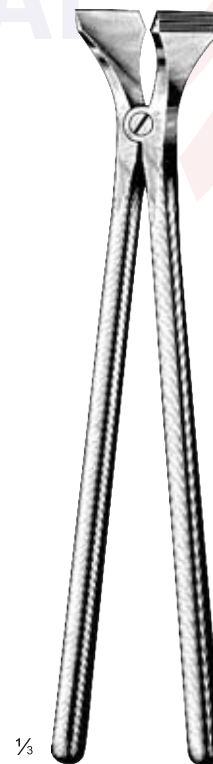

13

Plaster Cast Instruments

Plaster-of Paris Knives, Saw and Trephine

Engel
DC13-001-14

Bergmann
DC13-003-18

Hopkins
DC13-005-20
20 cm / 8"

Mod. Martin
DC13-007-21
21 cm / 8 1/4"

Wigmore
DC13-009-19
19 cm / 7 1/2"

Esmarch
DC13-011-18
18 cm / 7"

Reiner
DC13-013-18
18.5 cm / 7 1/4"

Plaster-of-Paris Shears

$\frac{1}{2}$
Lister
DC13-015-18
18 cm / 7"

$\frac{1}{2}$
Bruns
DC13-017-24
24 cm / 9½"

Stille - Mod. Martin

cm	in.	
23	9	DC13-019-23
26	10¼	DC13-019-26
37	14½	DC13-019-37

$\frac{1}{3}$
Stille
DC13-021-24
24 cm / 9 ½"

$\frac{1}{3}$
DC13-023-20
20 cm / 8"

$\frac{1}{3}$
Seutin
DC13-025-23
23 cm / 9"

$\frac{1}{3}$
Bruns
DC13-027-24
24 cm / 9 ½"

toothed

Plaster Cast Instruments

Wolff
DC13-029-18
18 cm / 7"

Wolff
DC13-031-24
24 cm / 9½"

DC13-033-23

DC13-035-30

Knorr
DC13-037-30
30 cm / 12"

Haglund-Stille
DC13-039-28
28 cm / 11"

Beeson
DC13-041-30
30 cm / 12"

Henning
DC13-043-28
28 cm / 11"