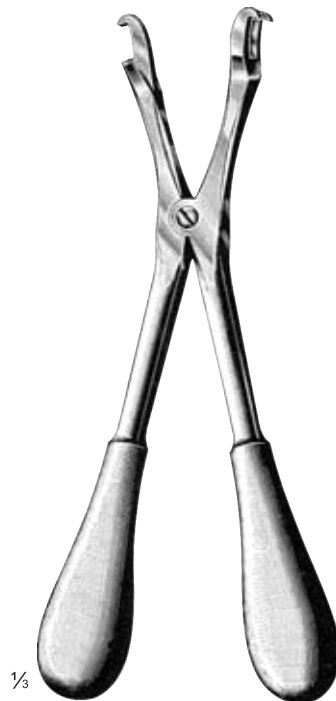

13

Plaster Cast Instruments

Plaster-of Paris Knives, Saw and Trephine

Engel
DC13-001-14

Bergmann
DC13-003-18

Hopkins
DC13-005-20
20 cm / 8"

Mod. Martin
DC13-007-21
21 cm / 8 1/4"

Wigmore
DC13-009-19
19 cm / 7 1/2"

Esmarch
DC13-011-18
18 cm / 7"

Reiner
DC13-013-18
18.5 cm / 7 1/4"

Plaster-of-Paris Shears

$\frac{1}{2}$
Lister
DC13-015-18
18 cm / 7"

$\frac{1}{2}$
Bruns
DC13-017-24
24 cm / 9½"

Stille - Mod. Martin

cm	in.	
23	9	DC13-019-23
26	10¼	DC13-019-26
37	14½	DC13-019-37

$\frac{1}{3}$
Stille
DC13-021-24
24 cm / 9 ½"

$\frac{1}{3}$
DC13-023-20
20 cm / 8"

$\frac{1}{3}$
Seutin
DC13-025-23
23 cm / 9"

$\frac{1}{3}$
Bruns
DC13-027-24
24 cm / 9 ½"

toothed

Plaster Cast Instruments

Wolff
DC13-029-18
18 cm / 7"

Wolff
DC13-031-24
24 cm / 9½"

DC13-033-23

DC13-035-30

Knorr
DC13-037-30
30 cm / 12"

Haglund-Stille
DC13-039-28
28 cm / 11"

Beeson
DC13-041-30
30 cm / 12"

Henning
DC13-043-28
28 cm / 11"