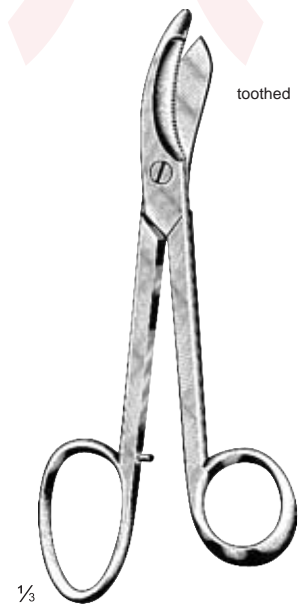

13

Plaster Cast Instruments

Plaster-of Paris Knives, Saw and Trephine

Engel
DC13-001-14

Bergmann
DC13-003-18

Hopkins
DC13-005-20
20 cm / 8"

Mod. Martin
DC13-007-21
21 cm / 8 1/4"

Wigmore
DC13-009-19
19 cm / 7 1/2"

Esmarch
DC13-011-18
18 cm / 7"

Reiner
DC13-013-18
18.5 cm / 7 1/4"

Plaster-of-Paris Shears

$\frac{1}{2}$
Lister
DC13-015-18
18 cm / 7"

$\frac{1}{2}$
Bruns
DC13-017-24
24 cm / 9½"

Stille - Mod. Martin

cm	in.	
23	9	DC13-019-23
26	10¼	DC13-019-26
37	14½	DC13-019-37

$\frac{1}{3}$
Stille
DC13-021-24
24 cm / 9 ½"

$\frac{1}{3}$
DC13-023-20
20 cm / 8"

$\frac{1}{3}$
Seutin
DC13-025-23
23 cm / 9"

$\frac{1}{3}$
Bruns
DC13-027-24
24 cm / 9 ½"

toothed

Plaster Cast Instruments

Wolff
DC13-029-18
18 cm / 7"

Wolff
DC13-031-24
24 cm / 9½"

DC13-033-23

DC13-035-30

Knorr
DC13-037-30
30 cm / 12"

Haglund-Stille
DC13-039-28
28 cm / 11"

Beeson
DC13-041-30
30 cm / 12"

Henning
DC13-043-28
28 cm / 11"