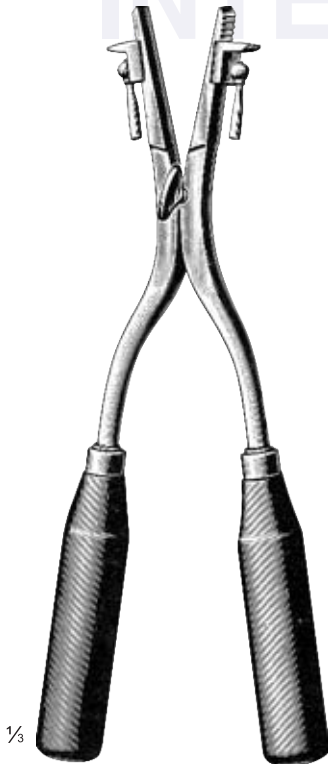

13

Plaster Cast Instruments

Plaster-of Paris Knives, Saw and Trephine

Engel
DC13-001-14

Bergmann
DC13-003-18

Hopkins
DC13-005-20
20 cm / 8"

Mod. Martin
DC13-007-21
21 cm / 8 1/4"

Wigmore
DC13-009-19
19 cm / 7 1/2"

Esmarch
DC13-011-18
18 cm / 7"

Reiner
DC13-013-18
18.5 cm / 7 1/4"

Plaster-of-Paris Shears

$\frac{1}{2}$
Lister
DC13-015-18
18 cm / 7"

$\frac{1}{2}$
Bruns
DC13-017-24
24 cm / 9½"

Stille - Mod. Martin

cm	in.	
23	9	DC13-019-23
26	10¼	DC13-019-26
37	14½	DC13-019-37

$\frac{1}{3}$
Stille
DC13-021-24
24 cm / 9 ½"

$\frac{1}{3}$
DC13-023-20
20 cm / 8"

$\frac{1}{3}$
Seutin
DC13-025-23
23 cm / 9"

$\frac{1}{3}$
Bruns
DC13-027-24
24 cm / 9 ½"

toothed

Plaster Cast Instruments

Wolff
DC13-029-18
18 cm / 7"

Wolff
DC13-031-24
24 cm / 9½"

DC13-033-23

DC13-035-30

Knorr
DC13-037-30
30 cm / 12"

Haglund-Stille
DC13-039-28
28 cm / 11"

Beeson
DC13-041-30
30 cm / 12"

Henning
DC13-043-28
28 cm / 11"