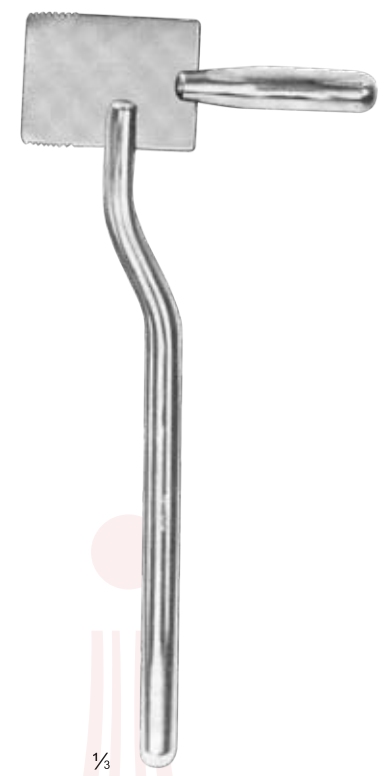

13

Plaster Cast Instruments

Plaster-of Paris Knives, Saw and Trephine

Engel
DC13-001-14

Bergmann
DC13-003-18

Hopkins
DC13-005-20
20 cm / 8"

Mod. Martin
DC13-007-21
21 cm / 8 1/4"

Wigmore
DC13-009-19
19 cm / 7 1/2"

Esmarch
DC13-011-18
18 cm / 7"

Reiner
DC13-013-18
18.5 cm / 7 1/4"

Plaster-of-Paris Shears

$\frac{1}{2}$
Lister
DC13-015-18
18 cm / 7"

$\frac{1}{2}$
Bruns
DC13-017-24
24 cm / 9½"

Stille - Mod. Martin

cm	in.	
23	9	DC13-019-23
26	10¼	DC13-019-26
37	14½	DC13-019-37

$\frac{1}{3}$
Stille
DC13-021-24
24 cm / 9 ½"

$\frac{1}{3}$
DC13-023-20
20 cm / 8"

$\frac{1}{3}$
Seutin
DC13-025-23
23 cm / 9"

$\frac{1}{3}$
Bruns
DC13-027-24
24 cm / 9 ½"

toothed

Plaster Cast Instruments

Wolff
DC13-029-18
18 cm / 7"

Wolff
DC13-031-24
24 cm / 9½"

DC13-033-23

DC13-035-30

Knorr
DC13-037-30
30 cm / 12"

Haglund-Stille
DC13-039-28
28 cm / 11"

Beeson
DC13-041-30
30 cm / 12"

Henning
DC13-043-28
28 cm / 11"